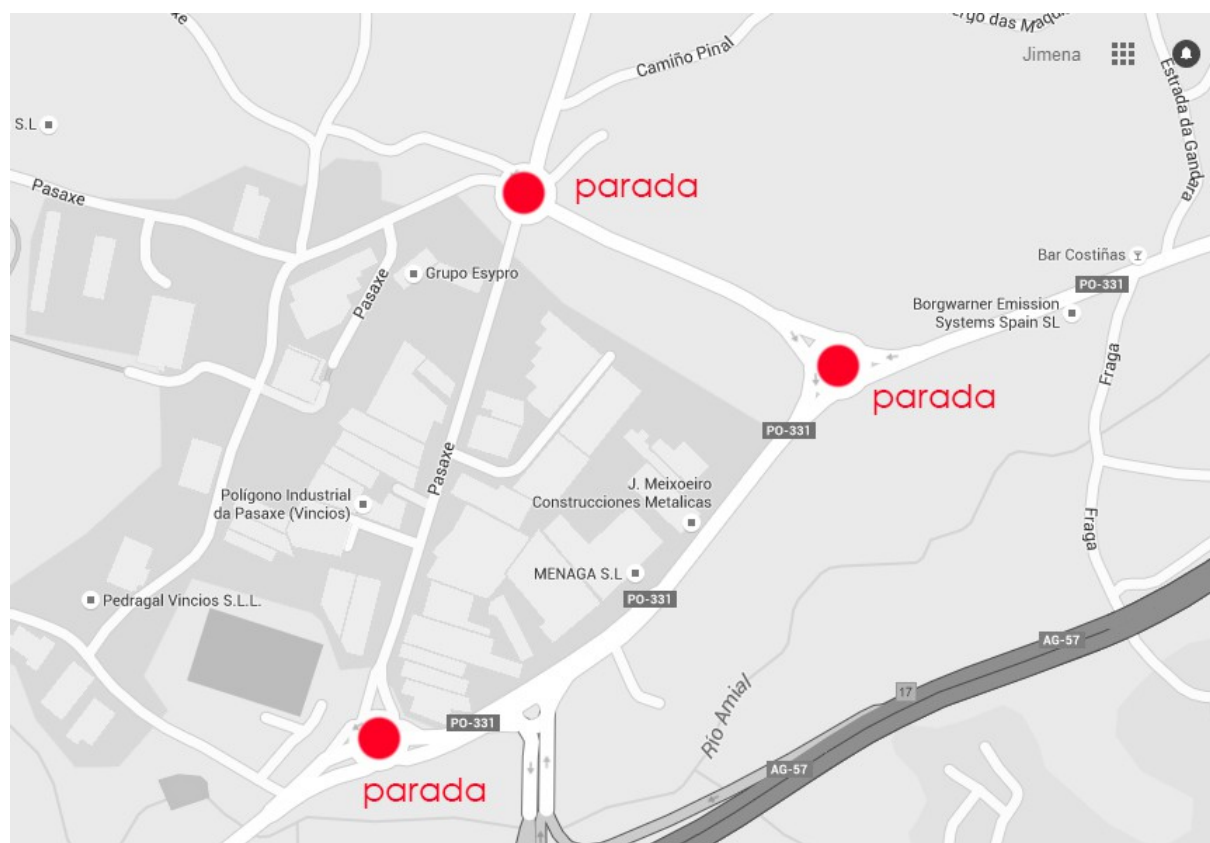

## CAMBIO DE PARADAS DE MELYTOUR NO POLÍGONO DA PASAXE

Con motivo das próximas accións de mellora da circulación no interior do polígono (que pasará a ser de sentido único, como foi acordado coa Asociación de Empresarios A Pasaxe) informamos dos cambios de ubicación das paradas do transporte público.

Éstas serán, en ambos sentidos de circulación, nos seguintes puntos:

- rotonda da gasoleira
- .rotonda dirección Porriño
- rotonda dirección Vigo

Lamentamos as posibles molestias ocasionadas.

Un cordial saúdo,